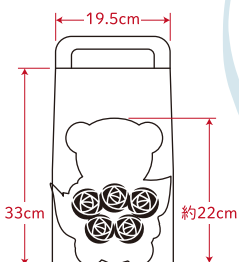

2024
NEW ARRIVAL

フレグランスフラワー
おでかけベアブーケ

オープンプライス
0704-48

発注単位:1ケース=6pcs(各色3個ずつ)
約21×約37H(アレンジ本体)
23.5×38h×約55H(バッグ)

花と天使

目を閉じれば、
あなたの笑顔と美しい目が浮かぶ。
あなたは、私の太陽。

*Fleur
et Ange.*

Quand je ferme les yeux,

je vois ton sourire et tes beaux yeux.

Tu es le soleil de ma vie.

袋から出せば
ブーケを支えにして
座ることができます！

2024
NEW ARRIVAL

フレグランスフラワー
チャーミーベアブーケ

オープンプライス
0703-83

発注単位:1ケース=8pcs(各色4個ずつ)
約16×22H(アレンジ本体)
19.5×33H(クリアケース)

可愛
い
ブー
ケ

キ
ュ
ッ
と
つ
ま
ま
た

5
輪
の
バ
ラ
が