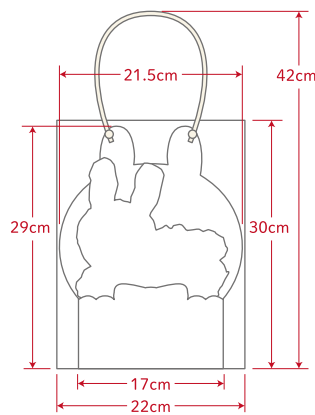

0704-72  
ブラウン

人気商品

フレグランスフラワー

うさぎさん おでかけバッグ

オープンプライス  
0704-59

発注単位:1ケース=8pcs(P×4/Y×2/B×2)  
21.5×9(17×9)×9h×29H(アレンジ本体)  
22×11×30h×42H(バッグ)

1ケース=計8個

バッグの背面にも  
デザインが!