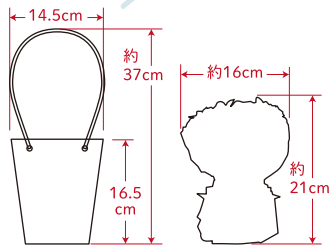

人気商品

フレグランスフラワー

ファーブーケ シヤルルール

オープンプライス
0703-88

発注単位:1ケース=12pcs(各色6個ずつ)
約16×21H(ブーケ本体)
14.5×16.5×37H(バッグ)

ボリウム感あふれる
エレガントなブーケ。
ピンクとグレーの2色展開。

資材単体での販売もございます! ※仕様が多少異なります。

※詳しくは2023-24カレント総合カタログP.54をご参照ください。

ブーケ用
イーゼル
ファーラップ
8404
シリーズ

人気商品

フレグランスフラワー

セリニテブーケ パリス

オープンプライス
0703-66 ~ 0703-69

発注単位:1ケース=8pcs
18×25H(商品本体)

※色アソート可能です。
合計注文数が8の倍数に
なるようご注文ください。

2023-2024カレント総合カタログ(vol.7)P.4と
品番が異なります。ご注意ください。

パッケージ
花とバリ
ようこそ

Fleur
et
Paris

BIENVENUE

フィルム

あなたへ
愛と折りを込めて

foryou
Avec amour et prières