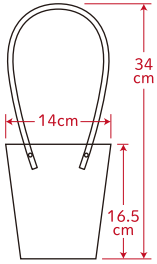

人気商品

フレグランスフラワー

スタンドブーケ newニーナ

オープンプライス

0704-51 ~ 0704-56

+

0704-49 (ひまわり)

プラス
ひまわり

発注単位:1ケース=12pcs
約25×23H(ブーケ本体・ラッピング含む)
14×16.5h×34H(持ち帰りバッグ)

※色アソート可能です。
合計注文数が12の倍数に
なるようご注文ください。

ポリ
リユー
ム感
を演
出す
る
オ
リ
ジ
ナ
ル
バ
グ
付。

※バッグはすべて同じ色(ピンク)です。

さわやかな
ひまわりブーケも
アソートが可能です。