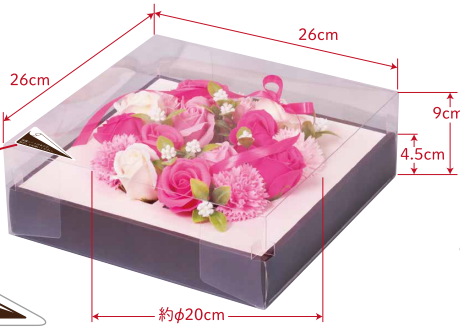

フレグランスフラワー

壁掛けリースBOX エテルノ

オープンプライス

0703-91 ~ 0703-95

発注単位:1ケース=12pcs
26×26×9H(クリアケース)

※色アソート可能です。
合計注文数が12の倍数になるよう
ご注文ください。

クリアケースには
保護シートが
貼ってあります

保護シート付きです。
剥がしてお使いください。

フレグランスフラワー

いちりんブーケ

フェデフルール

オープンプライス

0704-07 ~ 0704-13

発注単位:1ケース=48pcs
約16×36H(ブーケ本体)
24×30×40H(12本入小箱)

※色アソート可能です。
1品番(同色12本入の小箱)を合計注文数が
4の倍数になるようにご注文ください。

お花を守る
透明保護カップ付き!

好きなカラーを
4小箱チョイス

発注単位は、
1ケース=48本

1品番(同色12本入の小箱)を
合計注文数が4の倍数になるようにご注文ください。

例えば... ↓

0704-07 12本入	0704-07 12本入	0704-10 12本入	0704-12 12本入