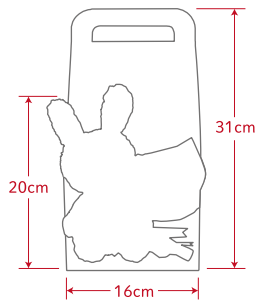

フレグランスフラワー

ほわほわハグブーケ バニー

オープンプライス

0704-67/0704-68

発注単位:1ケース=12pcs
16×20H(アレンジ本体)
16×31H(クリアケースバッグ)

ほわほわハグブーケ ベア

オープンプライス

0704-70 ~ 0704-72

発注単位:1ケース=12pcs
16×15.5H(アレンジ本体)
16×31H(クリアケースバッグ)

※色アソート可能です。
合計注文数が12の倍数に
なるようご注文ください。

バニーとベアの
アソートが
可能になりました!