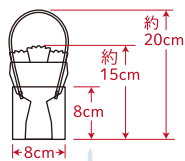

発注単位:1ケース=12pcs 次回入荷無 売切  
約φ10×15H(ブーケ本体)  
8×8h×20H(バッグ)

\*色アソート可能です。  
合計注文数が12の倍数になるよう  
ご注文ください。

0703-19  
ローズ

0703-20  
シャンパーニュ

0703-21  
モーブピンク

人気商品

フレグランスフラワー

スタンドブーケ newニーナ