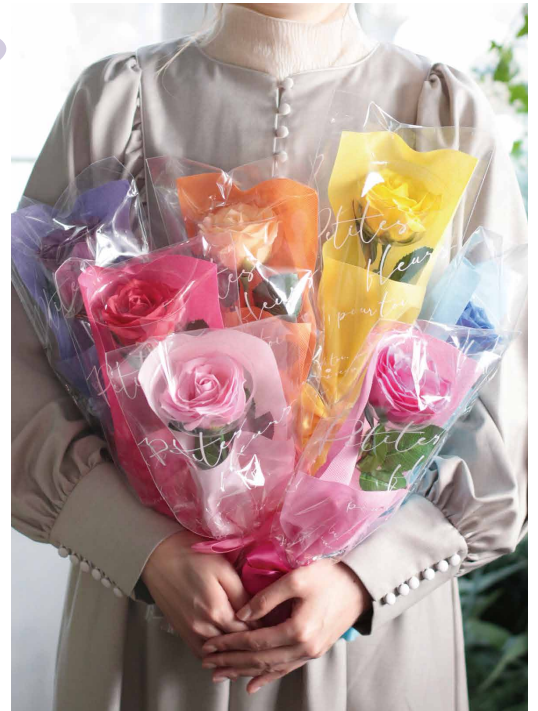

フェデフルール

オープンプライス

0704-07 ~ 0704-13

発注単位:1ケース=48pcs
約16×36H(ブーケ本体)
24×30×40H(12本入小箱)

※色アソート可能です。
1品番(同色12本入の小箱)を合計注文数が
4の倍数になるようにご注文ください。

お花を守る
透明保護カップ付き!

好きなカラーを
4小箱チョイス

発注単位は、
1ケース=48本

1品番(同色12本入の小箱)を
合計注文数が4の倍数になるようにご注文ください。

例えば... ↓

0704-07 12本入	0704-07 12本入	0704-10 12本入	0704-12 12本入