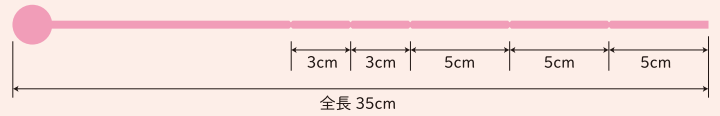

# Mother's Day

母の日パーピックシリーズ

8316-39

くるくる回転しにくい楕円プラピック採用!  
【くびれ】で長さも簡単に短くできます!

全長35cmのプラスチック部分は、下から5cmごとに3箇所、3cmごとに2箇所のくびれがあり、最長で35cm、最短で14cmにできます。くびれの根本を両手でつまめば簡単に折ることが可能です。

回転しにくい楕円型ピック!

全長 35cm

## リバーシブルピック【スタンダードサイズ】

いちばん売れているスタンダードタイプです。両面印刷でどちらも楽しめます。

NEW

ミニハート

¥120 (税抜)  
8316-38  
ヘッド:6.0×7.2  
1000pcs (lot:50)

NEW

ピンク牡丹

¥120 (税抜)  
8316-39  
ヘッド:5.5×7.5  
1000pcs (lot:50)