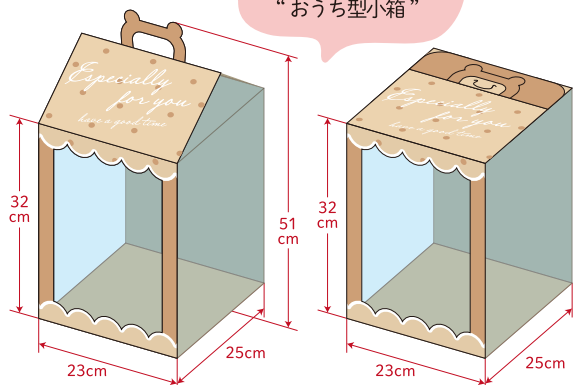

変化する
カレントオリジナル
“おうち型小箱”