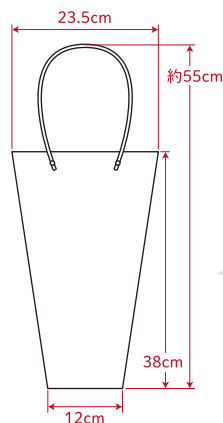

2024
NEW ARRIVAL

フレグランスフラワー
おでかけベアブーケ

オープンプライス
0704-48

発注単位:1ケース=6pcs(各色3個ずつ)
約21×約37H(アレンジ本体)
23.5×38h×約55H(バッグ)

花と天使

目を閉じれば、
あなたの笑顔と美しい目が浮かぶ。
あなたは、私の太陽。

*Fleur
et Ange.*

Quand je ferme les yeux,

je vois ton sourire et tes beaux yeux.

Tu es le soleil de ma vie.

袋から出せば
ブーケを支えにして
座ることができます！

2024
NEW ARRIVAL

フレグランスフラワー
チャーミーベアブーケ

オープンプライス
0703-83

発注単位:1ケース=8pcs(各色4個ずつ)
約16×22H(アレンジ本体)
19.5×33H(クリアケース)

可愛
い
ブー
ケ

キ
ュ
ッ
と
つ
ま
ま
た

5
輪
の
バ
ラ
が