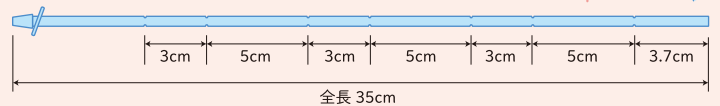

くびれ透明ピック付!

ゆらゆらクリアピックを取り付ける
透明ピックも【くびれ】付き!
簡単に折ることができます。

商品の穴にピックのヘッドを
押し込んでお使いください。

“支え”があるのでピックを斜めに
挿すと正面からよく映えます。