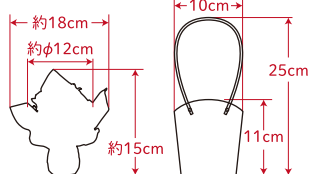

2024
NEW ARRIVAL

フレグランスフラワー

ミニブーケボックス シュミネ

オープンプライス

0704-79 ~ 0704-83

発注単位:1ケース=16pcs
10.5×15.5H(ボックス)

*色アソート可能です。
合計注文数が16の倍数になるよう
ご注文ください。

花

毎日どんな人でも、
隣人の道に花を投げれば、
地球の道ははるかに楽しいものになるでしょう。

ありがとう

Flours.

Si chaque homme chaque jour jetait une fleur sur
le chemin de son prochain, les routes de la terre
seraient tellement plus agréables.

フレグランスフラワー

ミニスタンドブーケ アニー

オープンプライス

0704-61 ~ 0704-65

発注単位:1ケース=12pcs
約18×15H(ブーケ本体)
10×11h×25H(バッグ)

*色アソート可能です。
合計注文数が12の倍数になるよう
ご注文ください。

小さくて、かわいい！
カジュアルだけど
エレガントなミニブーケ。

フレグランスフラワー

ミニブーケ シャルム

オープンプライス

0703-19 ~ 0703-21

発注単位:1ケース=12pcs 次回入荷無 売切
約φ10×15H(ブーケ本体)
8×8h×20H(バッグ)

*色アソート可能です。
合計注文数が12の倍数になるよう
ご注文ください。