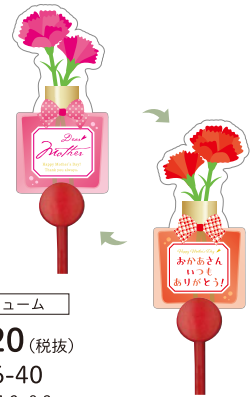

# Mother's Day

母の日パーピックシリーズ

8316-39

くるくる回転しにくい楕円プラピック採用!  
【くびれ】で長さも簡単に短くできます!

全長35cmのプラスチック部分は、下から5cmごとに3箇所、3cmごとに2箇所のくびれがあり、最長で35cm、最短で14cmにできます。くびれの根本を両手でつまめば簡単に折ることが可能です。

回転しにくい楕円型ピック!

全長 35cm

## リバーシブルピック【スタンダードサイズ】

いちばん売れているスタンダードタイプです。両面印刷でどちらも楽しめます。

NEW

ミニハート

¥120 (税抜)  
8316-38  
ヘッド:6.0×7.2  
1000pcs (lot:50)

NEW

ピンク牡丹

¥120 (税抜)  
8316-39  
ヘッド:5.5×7.5  
1000pcs (lot:50)