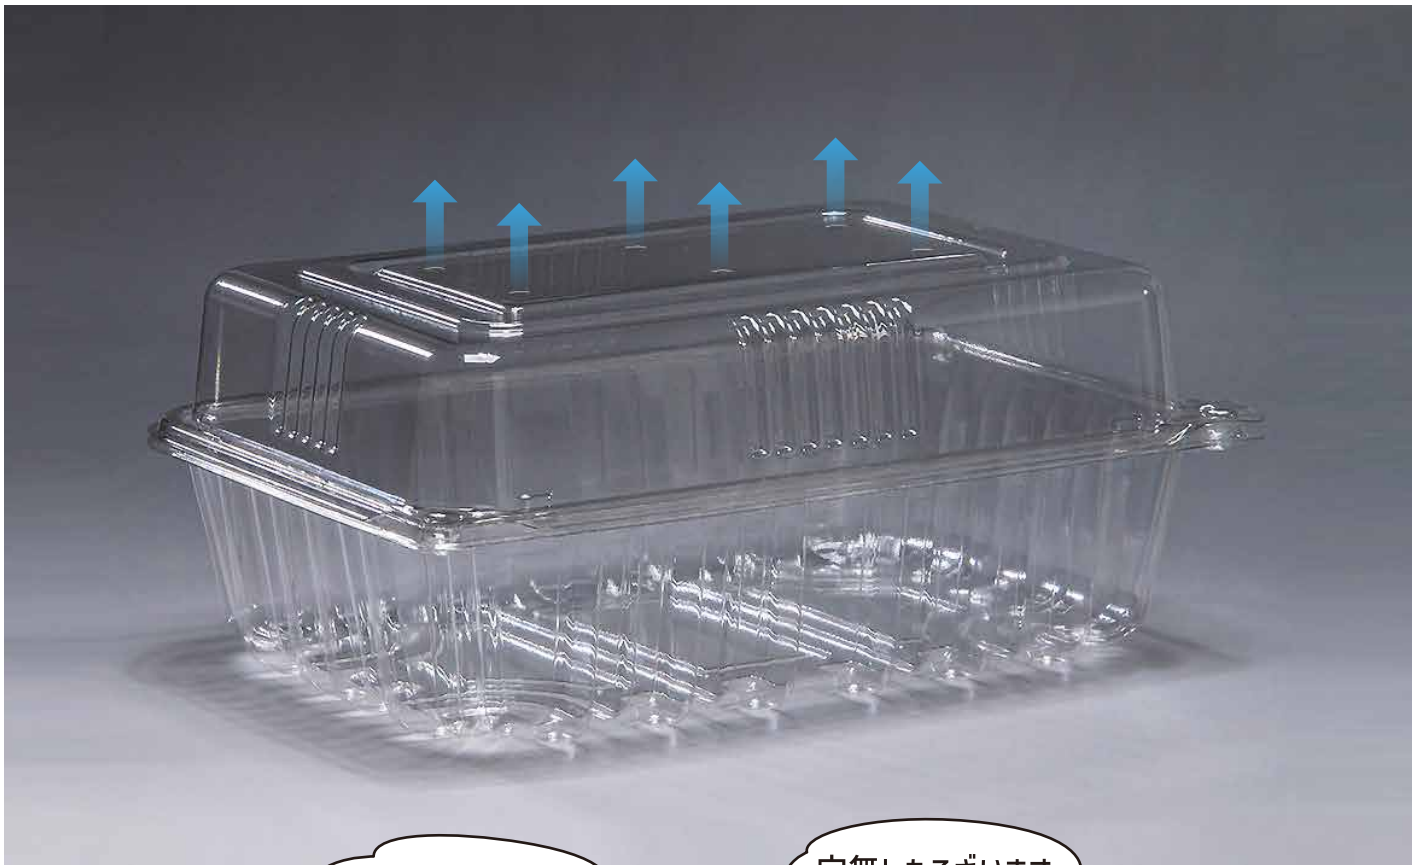

たべるをつつむ。

SHINWA 信和株式会社

新商品

フルーツ 1000が 通気性UP! 6Hバージョンが登場!

新商品のスペックは
こちらです。

穴無しもございます。

スペックは 6H と同じです。
JAN/ITF コードはカタログを
ご確認ください。

A-PET ボタン嵌合 6H

商品コード: 200441

フルーツ1000 6H

サイズ: 237(220)×171(152)×100
本体+フタ 60+45

P袋入数: 50 / C/S入数: 300

重量: 42.4g

内容目安: プドウ約1kg

J A N: 4951290791320

I T F: 24951290791324

A-PET ボタン嵌合 穴無

商品コード: 200440

フルーツ1000