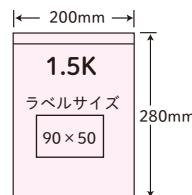

モノヒラ1.5K
ポス付北海道産たまねぎR
商品コード: 350081
サイズ: 200×280
P袋入数: 100
C/S入数: 3000
重量: 7.8g
J A N: 4951290890481

PE