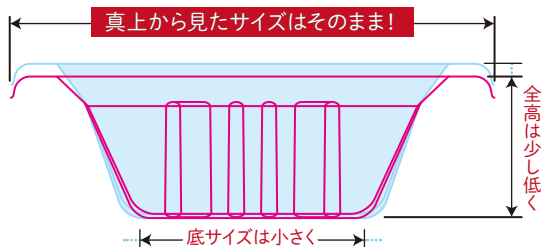

サイズ:165(145)×114(93)×33

P袋入数:100

C/S入数:2,000

重量:5.5g

内容量目安:イチゴ約240g

P袋用JAN:4951290796752

ITFコード:24951290796756

下段でサイズや数の調整をしても
見た目は260g用と変わらず詰めやすい!

※イメージです。実際のイチゴの数ではありません。

下段のイチゴ

上段のイチゴ

— 当社260g用イチゴケース

— イチゴT-240G

当社260g用
イチゴケース

イチゴT-240G

見た目は変わらず!