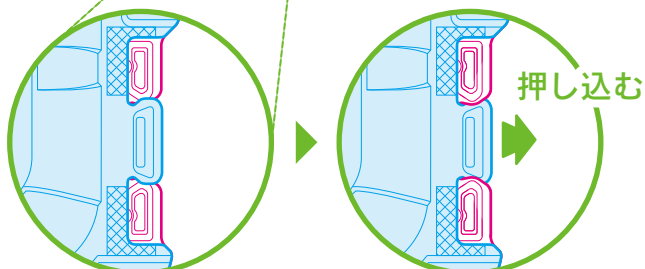

## Mサイズのキウイが4個入ります

蓋側突起

本体側

※ワンタッチ錠合

蓋側両サイドの突起を押し込めば簡単に閉じます。

押し込む

OPS

スーパーキウイ4M 無地