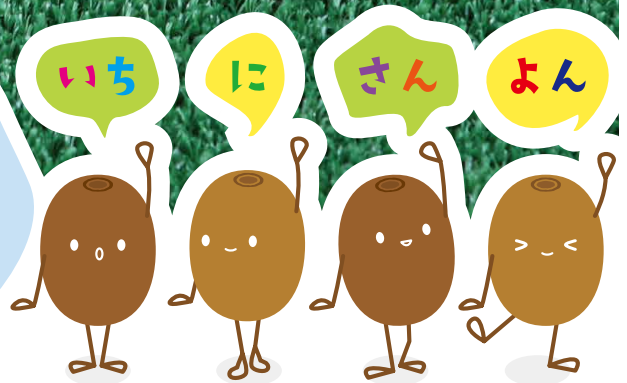

# スーパーキウイ4M無地

自動包装机に対応したキウイパックです。両サイドにはワンタッチ錠合！

ワンタッチ錠合！

自動包装机に対応した広いフチ！

両サイドに便利なワンタッチ錠合！※

ちょうどいいサイズ！

## Mサイズのキウイが4個入ります

蓋側突起

本体側

※ワンタッチ錠合

蓋側両サイドの突起を押し込めば簡単に閉じます。

押し込む

OPS

スーパーキウイ4M 無地