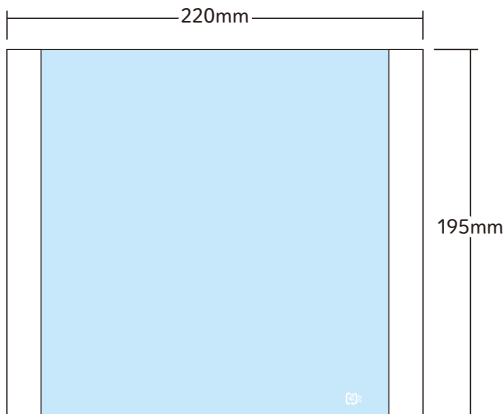

たべるをつつむ。

SHINWA 信和株式会社

新商品

テープ付シート

20WHT-107 (いちご平積み用)

フルーツ18A
商品コード:200171
サイズ:195(175)×130(110)×27

20WHT-107には
ぜひ【フルーツ18A】を
使ってね!

防曇加工を
しています

商品がクリアに
キレイに!

#20 プラマーク入 OP防曇

テープ付シート 20WHT-107

商品コード:407557

サイズ:195×220

P袋入数:100

C/S入数:6000

重量:0.79g