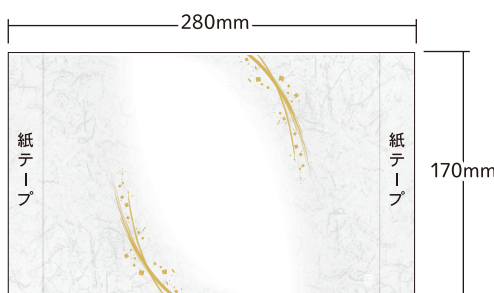

たべるをつつむ。

SHINWA 信和株式会社

新商品

テープ付シート 雲龍

25WHTP-101 雲龍 (白) (ピンク)

中央部分はシールが貼りやすいように大きくスペースを空けています。中身も良く見える！

おすすめの対応ケース

フルーツST-12

191(183)×116(110)×50

フルーツST-13

205(199)×125(119)×53

フルーツ12

193(183)×118(108)×48

フルーツ13

207(197)×127(116)×52

フルーツ30

182(165)×182(165)×55/50

#25 プラマーク入  OP防曇

テープ付シート
25WHTP-101雲龍 (白)(ピンク)
商品コード:407575(白)
:407576(ピンク)

サイズ:170×280
P袋入数:100
C/S入数:6000
重量:1.09g