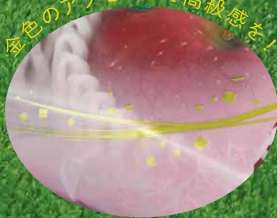

たべるをつつむ。

SHINWA 信和株式会社

新商品

テープ付シート 雲龍

25WHTP-101 雲龍 (白) (ピンク)

中央部分はシールが貼りやすいように大きくスペースを空けています。中身も良く見える！

おすすめの対応ケース

フルーツST-12

191(183)×116(110)×50

フルーツST-13

205(199)×125(119)×53

フルーツ12

193(183)×118(108)×48

フルーツ13

207(197)×127(116)×52

フルーツ30