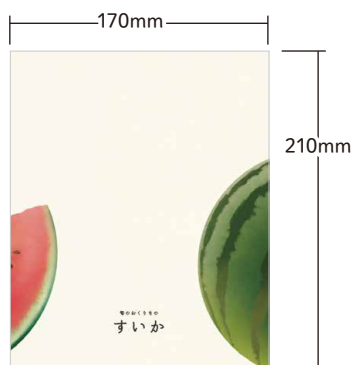

たべるをつつむ。

SHINWA 信和株式会社

小玉スイカ用

旬すいか(小)

ニッポンのなつかしい夏を思い起こす
どこかノスタルジックなやさしいデザインに仕上げました。

正面

天面

側面

旬すいか(小)

コート E7ルート

商品コード:601070

サイズ:本体 170×170×210

P袋入数:10

C/S入数:100

重量:160g

内容量目安:小玉スイカ用