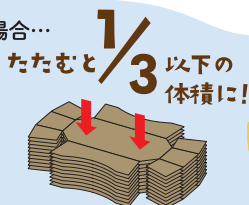

エコロジ紙トレイ

クラフト

クラフトって
高級感もあって
なにより

オシヤレ!

モリ
モリ!

大きく
見える!

すき間が
少なく見えて
キュウキュウ!

中身が **大きく** 見える!

トレイ側面の“くぼんだ曲線”が中身をより大きく見せます!

従来品

エコロジ紙トレイ

簡単! 畳んで減容化! ゴミの体積を減らします!

ミシン線を
切って
たたむだけ!

裏面に
たたみ方の
説明が!

10枚重ねた
エコロジ紙トレイ 14号の場合...

たたむ前
約 2600cm³

たたんだ後
約 830cm³

たたむと $\frac{1}{3}$ 以下の
体積に!

べったんこ!

| 商品コード | 品番 | ヨコ×タテ(mm) | P袋入数 | C/S入数 |
|--------|--------------|------------|------|-------|
| 601750 | エコロジ紙トレイ 11号 | 175×105×40 | 25 | 800 |
| 601751 | エコロジ紙トレイ 13号 | 195×110×50 | 25 | 800 |
| 601752 | エコロジ紙トレイ 14号 | 220×125×50 | 25 | 600 |