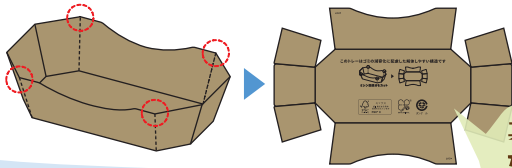

トレイ側面の“くぼんだ曲線”が中身をより大きく見せます!

従来品

エコロジ紙トレイ

簡単! 畳んで減容化! ゴミの体積を減らします!

ミシン線を
切って
たたむだけ!

裏面に
たたみ方の
説明が!

10枚重ねた
エコロジ紙トレイ 14号の場合...

たたむ前
約 2600cm³

たたんだ後
約 830cm³

たたむと $\frac{1}{3}$ 以下の
体積に!

べったんこ!

| 商品コード | 品番 | ヨコ×タテ(mm) | P袋入数 | C/S入数 |
|--------|--------------|------------|------|-------|
| 601750 | エコロジ紙トレイ 11号 | 175×105×40 | 25 | 800 |
| 601751 | エコロジ紙トレイ 13号 | 195×110×50 | 25 | 800 |
| 601752 | エコロジ紙トレイ 14号 | 220×125×50 | 25 | 600 |