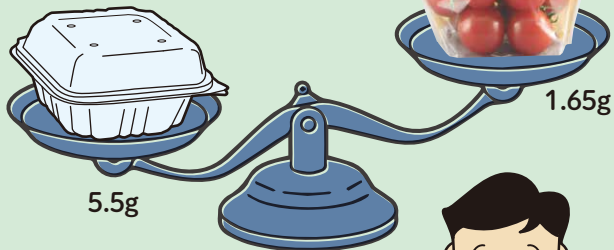

パックやケースに比べて
プラスチックの使用量が少ない！

減プラに貢献

2

お洒落なデザイン。
陳列も魅力的に。

“映え”陳列に貢献

詳しくは次のページへ！→

1 バックやケースに比べて
プラスチックの使用量が少ない!
減プラに貢献

環境に配慮した
商品が求められ
てるけど...

内容量がほぼ同じパックに比べて
3.85g軽い。

70%削減

さらに、
バイオマスインク採用
のエコ商品です!

2 お洒落なデザイン。
陳列も魅力的に。
“映え”陳列に貢献

ガゼット付なので
キリッと立って
綺麗に陳列できます。

【ナチュラルトマト】

クラフトペーパー風デザインはオーガニックな印象を与え、生鮮食品との相性も抜群。高級感も表現でき、店頭では目を引く存在になるようにデザインしました。

【グレイストマト】